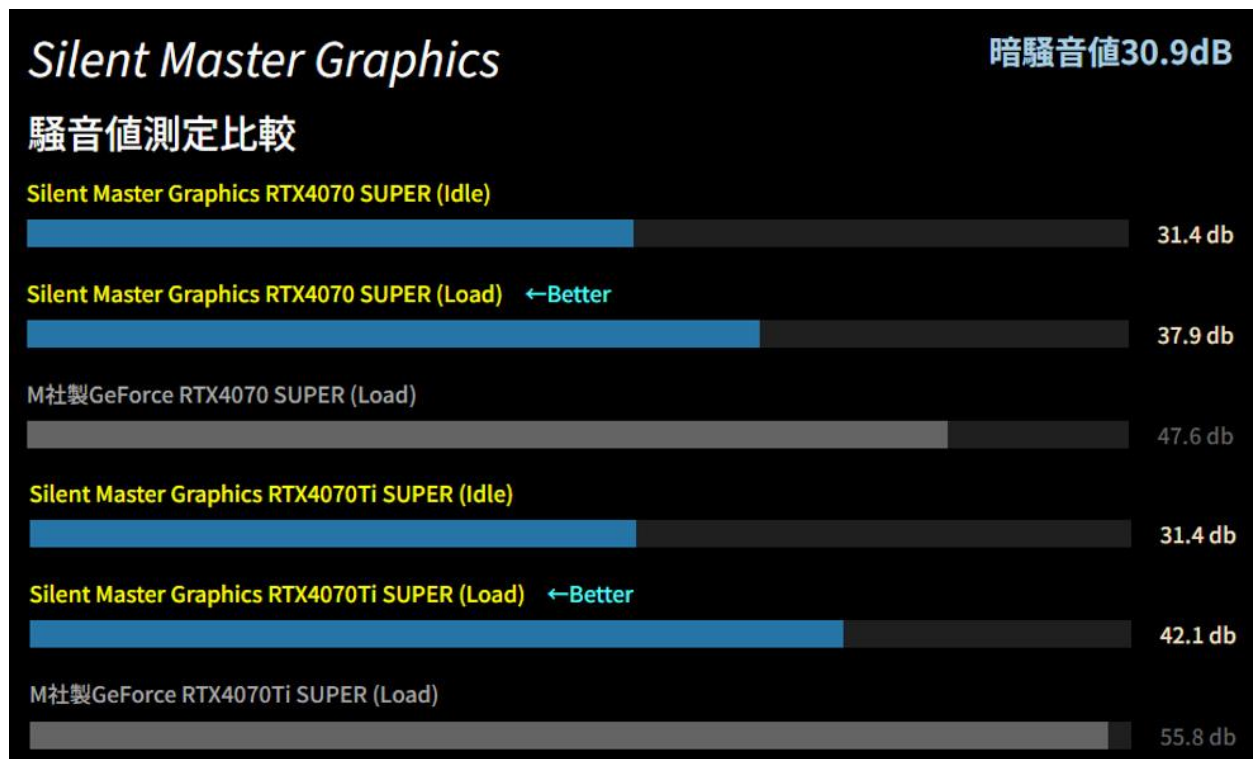

<スペック>

製品名	Silent Master Graphics RTX4070Ti SUPER 16GB
チップセット名	NVIDIA® GeForce RTX™ 4070 Ti SUPER
ベース/ブーストクロック	2340/2610MHz
NVIDIA CUDA コア数	8448
メモリ構成	16GB GDDR6X
メモリ速度	21.0Gbps
メモリインターフェース	256 ビット
メモリ帯域幅	672GB/秒
消費スロット幅	3.8 スロット
冷却設計	ツインクーラー付きヒートシンク
搭載ファン	Noctua NF-A12x25 PWM ×2 基 最大回転数 2000rpm 最大騒音値 22.6dB(ファン1基での数値)
映像出力	3 x DisplayPort、HDMI
最大同時出力画面数	4
最大解像度	7680 x 4320
グラフィックスカードの最大消費電力	285W
最大 GPU 温度	90°C
カード寸法	315(長さ) × 77(厚み) × 145(奥行)mm

Silent Master Graphics は独自に公的第三者機関の防音シールド室にて静音・冷却検証を実施し開発しています。Silent Master Graphics RTX4070 SUPER はアイドル時で 31.4dB、高負荷時で 37.9dB を、Silent Master Graphics RTX4070Ti SUPER は、アイドル時で 31.4dB、高負荷時で 42.1dB とそれぞれ僅かな上昇を観測し、既製品のビデオカードと比べても圧倒的な静音性を実現しています。PC ケースに入れた場合では冷却ファンの音はほとんど気にならないレベルです。

Silent Master Graphics シリーズは、静音性はもとより高い冷却能力も兼ね備えており、当社が販売している BTO パソコン各モデルとの組み合わせでさらなる静音性と冷却性を実現した PC を手にすることが可能です。納期については、これまでどおり製品サイト上にリアルタイムで表示される納期での納品になります。