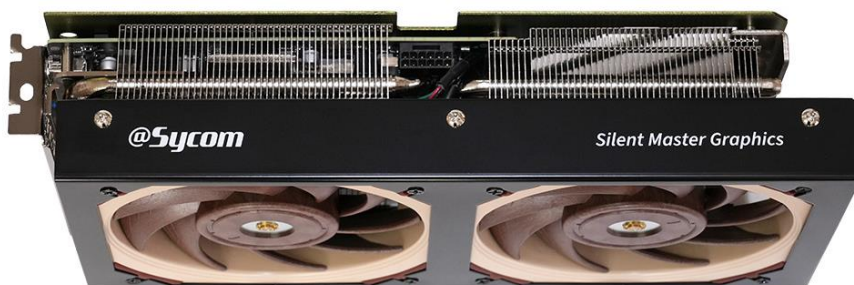

オリジナルの超静音空冷ビデオカードに
NVIDIA® GeForce RTX™ 4070 SUPER、RTX™ 4070 Ti SUPER 搭載の
新製品 2 モデルが登場
3月13日(水)よりカスタマイズで選択可能に

確かな品質でハイパフォーマンス PC の製造を行うパソコンメーカーの株式会社サイコム(本社:埼玉県八潮市/代表取締役:河野 孝史)は、当社オリジナルの超静音空冷ビデオカード「Silent Master Graphics」シリーズに NVIDIA® GeForce RTX™ 4070 SUPER および NVIDIA® GeForce RTX™ 4070 Ti SUPER 搭載モデルを新たにラインナップに加え、静音モデル「Silent Master シリーズ」をはじめ BTO パソコン各モデルでのオプション搭載を可能とし本日 3月13日(水)より販売開始します。

Silent Master Graphics RTX4070 SUPER 12GB

Silent Master Graphics RTX4070Ti SUPER 16GB

■Silent Master Graphics 紹介ページ https://www.sycom.co.jp/bto/silent/silent_master_graphics/

Silent Master Graphics ビデオカードは、Noctua 社と有限会社長尾製作所による協力のもと独自のビデオカード開発を行い、Noctua 製の静音ファンをオリジナルの国産ファンカバーに組み込んだ、超静音空冷ビデオカードです。「Silent Master Graphics RTX4070Ti 12GB」、「Silent Master Graphics RTX4070 12GB」、「Silent Master Graphics RTX4060Ti 8GB/16GB」のラインナップに加え、この度「Silent Master Graphics RTX4070 SUPER 12GB」と「Silent Master Graphics RTX4070Ti SUPER 16GB」の2モデルを開発し、当社の BTO パソコン静音モデル「Silent Master シリーズ」をはじめ、ゲーミングモデル、水冷モデル、プロフェッショナル向けワークステーション、プレミアムモデル、スタンダードモデルにおいて、ビデオカードのオプション選択での搭載が可能となります。

Silent Master Graphics RTX4070 SUPER 12GB

<特長>

- Noctua 製フラッグシップ モデルの NF-A12x25 PWM を 2 基採用
- 国内で専用設計・製造された長尾製作所製オリジナルファンカバー
- 銅製 8mm 厚パイプを 4 本搭載したヒートシンク
- 金属製バックプレート
- 0dB Operation システム

長尾製作所
NAGAO INDUSTRY INC.
Since 1971

<スペック>

製品名	Silent Master Graphics RTX4070 SUPER 12GB
チップセット名	NVIDIA® GeForce RTX™ 4070 SUPER
ベース/ブーストクロック	1980/2475MHz
NVIDIA CUDA コア数	7168
メモリ構成	12GB GDDR6X
メモリ速度	21.0Gbps
メモリインターフェース	192 ビット
メモリ帯域幅	504GB/秒
消費スロット幅	3.5 スロット
冷却設計	ツインクーラー付きヒートシンク
搭載ファン	Noctua NF-A12x25 PWM × 2 基 最大回転数 2000rpm 最大騒音値 22.6dB(ファン 1 基での数値)
映像出力	3 x DisplayPort、HDMI
最大同時出力画面数	4
最大解像度	7680 x 4320
グラフィックスカードの最大消費電力	220W
最大 GPU 温度	90°C
カード寸法	278(長さ) × 70(厚み) × 145(奥行)mm