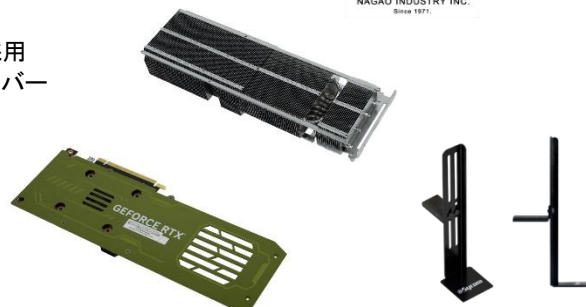

Silent Master Graphics RTX4070 SUPER 12GB

Silent Master Graphics RTX4070Ti SUPER 16GB

■Silent Master Graphics 紹介ページ https://www.sycom.co.jp/bto/silent/silent_master_graphics/

Silent Master Graphics ビデオカードは、Noctua 社と有限会社長尾製作所による協力のもと独自のビデオカード開発を行い、Noctua 製の静音ファンをオリジナルの国産ファンカバーに組み込んだ、超静音空冷ビデオカードです。「Silent Master Graphics RTX4070Ti 12GB」、「Silent Master Graphics RTX4070 12GB」、「Silent Master Graphics RTX4060Ti 8GB/16GB」のラインナップに加え、この度「Silent Master Graphics RTX4070 SUPER 12GB」と「Silent Master Graphics RTX4070Ti SUPER 16GB」の2モデルを開発し、当社の BTO パソコン静音モデル「Silent Master シリーズ」をはじめ、ゲーミングモデル、水冷モデル、プロフェッショナル向けワークステーション、プレミアムモデル、スタンダードモデルにおいて、ビデオカードのオプション選択での搭載が可能となります。

Silent Master Graphics RTX4070 SUPER 12GB

<特長>

- Noctua 製フラッグシップ モデルの NF-A12x25 PWM を 2 基採用
- 国内で専用設計・製造された長尾製作所製オリジナルファンカバー
- 銅製 8mm 厚パイプを 4 本搭載したヒートシンク
- 金属製バックプレート
- 0dB Operation システム

長尾製作所
NAGAO INDUSTRY INC.
Since 1971

<スペック>

製品名	Silent Master Graphics RTX4070 SUPER 12GB
チップセット名	NVIDIA® GeForce RTX™ 4070 SUPER
ベース/ブーストクロック	1980/2475MHz
NVIDIA CUDA コア数	7168
メモリ構成	12GB GDDR6X
メモリ速度	21.0Gbps
メモリインターフェース	192 ビット
メモリ帯域幅	504GB/秒
消費スロット幅	3.5 スロット
冷却設計	ツインクーラー付きヒートシンク
搭載ファン	Noctua NF-A12x25 PWM × 2 基 最大回転数 2000rpm 最大騒音値 22.6dB(ファン 1 基での数値)
映像出力	3 x DisplayPort、HDMI
最大同時出力画面数	4
最大解像度	7680 x 4320
グラフィックスカードの最大消費電力	220W
最大 GPU 温度	90°C
カード寸法	278(長さ) × 70(厚み) × 145(奥行)mm

Silent Master Graphics RTX4070Ti SUPER 16GB

長尾製作所
NAGAO INDUSTRY INC.
Since 1971

<特長>

- Noctua 製フラッグシップ モデルの NF-A12x25 PWM を 2 基採用
- 国内で専用設計・製造された長尾製作所製オリジナルファンカバー
- 銅製 6mm 厚パイプを 6 本搭載したヒートシンク
- 金属製バックプレート
- 0dB Operation システム
- サイコムオリジナルビデオカードステイ標準装備