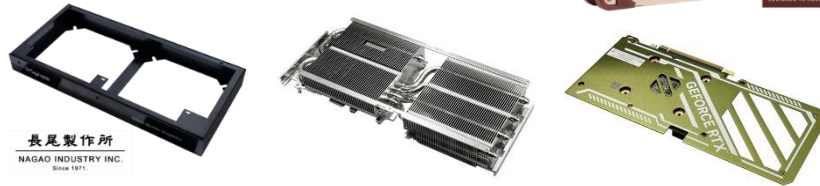

オリジナルの超静音空冷ビデオカードに
NVIDIA® GeForce RTX™ 4070 SUPER、RTX™ 4070 Ti SUPER 搭載の
新製品 2 モデルが登場
3月13日(水)よりカスタマイズで選択可能に

確かな品質でハイパフォーマンス PC の製造を行うパソコンメーカーの株式会社サイコム(本社:埼玉県八潮市/代表取締役:河野 孝史)は、当社オリジナルの超静音空冷ビデオカード「Silent Master Graphics」シリーズに NVIDIA® GeForce RTX™ 4070 SUPER および NVIDIA® GeForce RTX™ 4070 Ti SUPER 搭載モデルを新たにラインナップに加え、静音モデル「Silent Master シリーズ」をはじめ BTO パソコン各モデルでのオプション搭載を可能とし本日 3月13日(水)より販売開始します。

Silent Master Graphics RTX4070 SUPER 12GB

Silent Master Graphics RTX4070Ti SUPER 16GB

■Silent Master Graphics 紹介ページ https://www.sycom.co.jp/bto/silent/silent_master_graphics/

Silent Master Graphics ビデオカードは、Noctua 社と有限会社長尾製作所による協力のもと独自のビデオカード開発を行い、Noctua 製の静音ファンをオリジナルの国産ファンカバーに組み込んだ、超静音空冷ビデオカードです。「Silent Master Graphics RTX4070Ti 12GB」、「Silent Master Graphics RTX4070 12GB」、「Silent Master Graphics RTX4060Ti 8GB/16GB」のラインナップに加え、この度「Silent Master Graphics RTX4070 SUPER 12GB」と「Silent Master Graphics RTX4070Ti SUPER 16GB」の2モデルを開発し、当社の BTO パソコン静音モデル「Silent Master シリーズ」をはじめ、ゲーミングモデル、水冷モデル、プロフェッショナル向けワークステーション、プレミアムモデル、スタンダードモデルにおいて、ビデオカードのオプション選択での搭載が可能となります。

Silent Master Graphics RTX4070 SUPER 12GB

<特長>

- Noctua 製フラッグシップ モデルの NF-A12x25 PWM を 2 基採用
- 国内で専用設計・製造された長尾製作所製オリジナルファンカバー
- 銅製 8mm 厚パイプを 4 本搭載したヒートシンク
- 金属製バックプレート
- 0dB Operation システム

長尾製作所
NAGAO INDUSTRY INC.
Since 1971