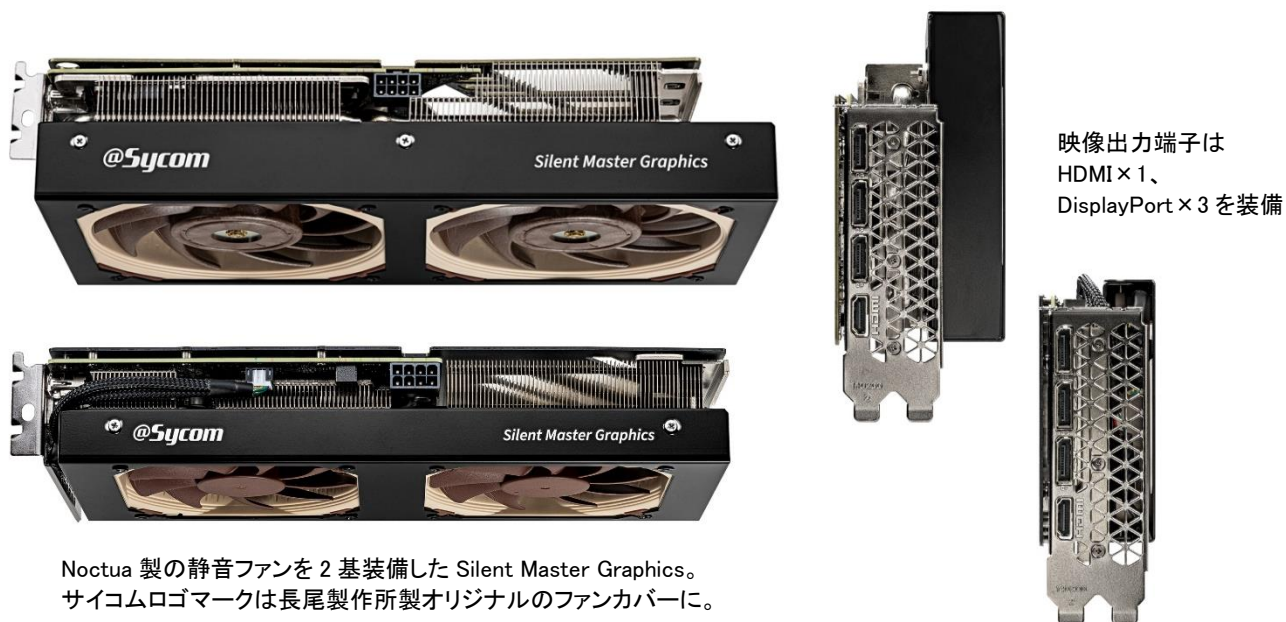

### サイコムオリジナル超静音空冷ビデオカード Silent Master Graphics

Silent Master Graphics RTX4070 12GB

Silent Master Graphics RTX4060Ti 8GB/16GB

Silent Master Graphics ビデオカードは、最高品質を誇るオーストリアの Noctua 製ファン 2 基を、国内で専用設計・製造された長尾製作所のオリジナルファンカバーに組み込んだ超静音空冷ビデオカードです。当社独自の検証を重ねることで最適なパーツの選定を行い、他社製品とは一線を画す静音性と冷却パフォーマンスを発揮する、BTO パソコンメーカーでは唯一無二のオリジナルパーツです。

●国内で専用設計・製造された長尾製作所製オリジナルファンカバー

45 年以上の「ものづくり」の経験を生かして 1 つ 1 つハンドメイドで製造されたスチール製ファンカバーは、近年のビデオカードに見られる派手な装飾は一切排除して、シンプルかつ質実剛健なデザインを採用しており、ファンの共振を確実に抑制すると同時に PC 内部の物理干渉を最大限に抑える事を可能にしました。

●銅製パイプを搭載した高い熱伝導率を誇るヒートシンク

「Silent Master Graphics RTX4070 12GB」では 8mm 厚の銅製ヒートパイプを 4 本、「Silent Master Graphics RTX4060Ti 8GB/16GB」では 6mm 厚を 3 本搭載しており、効率的に排熱を処理します。

●金属製バックプレート

ボードのたわみを防ぐ金属製バックプレートを標準装備し、バックプレートには GPU の熱を逃すためのくり抜き加工が施されており、効率的なエアフローを実現しています。

映像出力端子は  
HDMI×1、  
DisplayPort×3を装備

Noctua製の静音ファンを2基装備した Silent Master Graphics。  
サイコムロゴマークは長尾製作所製オリジナルのファンカバーに。

Silent-Master PRO (ATX)と Silent-Master NEO (Micro-ATX)

Silent Master Graphics ビデオカードは、当社の静音モデル Silent Master シリーズのうち「Silent-Master PRO Z790/D5」、「Silent-Master PRO Z790 Mini/D4」、「Silent-Master NEO B550A」、「Silent-Master NEO B550A Mini」、「Silent-Master NEO Z790/D5」、「Silent-Master NEO Z790/D4」、「Silent-Master NEO Z790 Mini/D4」、「Silent-Master NEO B650A」、「Silent-Master NEO B650A Mini」の9機種では Silent Master Graphics RTX4060Ti 8GB を標準装備で販売開始となります。その他のシリーズや各モデルにおいてはオプション選択により装備が可能となります。