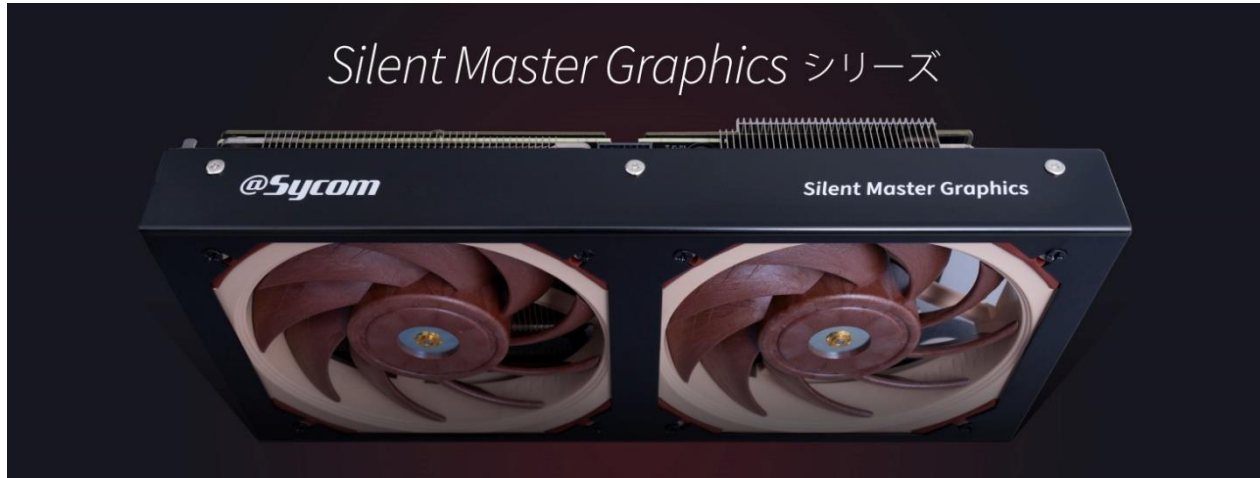

サイコムよりオリジナルの超静音ビデオカードが登場！  
「Silent Master Graphics」  
10月16日(月)より販売開始  
～「Silent Master シリーズ」での標準搭載や各シリーズでのオプション搭載が可能～

Press Release

確かな品質でハイパフォーマンス PC の製造を行うパソコンメーカーの株式会社サイコム(本社:埼玉県八潮市/代表取締役:河野 孝史)は、Noctua 社と有限会社長尾製作所による協力のもと独自のビデオカード開発を行い、Noctua 製の静音ファンをオリジナルの国産ファンカバーに組み込んだ、超静音空冷ビデオカード「Silent Master Graphics」を製品化し、当社静音モデル「Silent Master シリーズ」での標準搭載や各シリーズでのオプション搭載を可能とし本日 10 月 16 日(月)より販売開始します。

### サイコムオリジナル超静音空冷ビデオカード Silent Master Graphics

Silent Master Graphics RTX4070 12GB

Silent Master Graphics RTX4060Ti 8GB/16GB

Silent Master Graphics ビデオカードは、最高品質を誇るオーストリアの Noctua 製ファン 2 基を、国内で専用設計・製造された長尾製作所のオリジナルファンカバーに組み込んだ超静音空冷ビデオカードです。当社独自の検証を重ねることで最適なパーツの選定を行い、他社製品とは一線を画す静音性と冷却パフォーマンスを発揮する、BTO パソコンメーカーでは唯一無二のオリジナルパーツです。