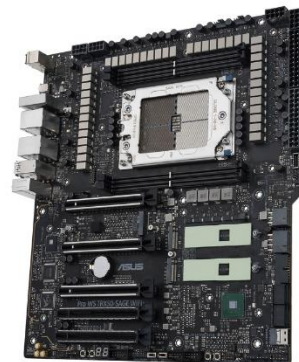

最新の AMD Ryzen™ Threadripper™ 7000 シリーズを標準搭載した
サイコム最高峰のワークステーションモデル
「Lepton WS4000TRX50A」を11月30日(木)より販売開始

確かな品質でハイパフォーマンス PC の製造を行うパソコンメーカーの株式会社サイコム(本社:埼玉県八潮市/代表取締役:河野 孝史)は、科学技術計算、構造解析、3D レンダリング、シミュレーション、AI ディープラーニングなど様々な高度計算を必要とする環境において、圧倒的な高速化を実現するプロフェッショナル向けのワークステーション「Lepton シリーズ」に、AMD Ryzen™ Threadripper™ 7000 シリーズ プロセッサを標準搭載した「Lepton WS4000TRX50A」を追加し本日 11 月 30 日(木)より販売開始します。

AMD
THREADRIPPER

Lepton WS4000TRX50A

マザーボードには
ASUS 社製
「Pro WS TRX50-SAGE
WIFI/SI/6E」を標準装備

グラフィックスには ASUS 社製「DUAL-
RTX4060-O8G」を標準装備

「Crucial T700 CT1000T700SSD (1TB)」を標準装備

ハイエンドデスクトップ向けの AMD Ryzen™ Threadripper™ 7000 シリーズ プロセッサは、ファイルのエクスポート処理の高速化を望んでいるコンテンツクリエイター、プロジェクトの処理時間の短縮を望んでいるパワーユーザー、プロジェクトのコンパイル時間の短縮を望んでいる開発者にとって最適なパフォーマンスを実現します。

この最新最強のパフォーマンスを誇る AMD Ryzen™ Threadripper™ 7000 シリーズ プロセッサを標準搭載する Lepton WS4000TRX50A は、マザーボードに ASUS 社製「Pro WS TRX50-SAGE WIFI/SI/6E」、グラフィックスに ASUS 社製「DUAL-RTX4060-8G」、内蔵ドライブには驚異的なスピードと優れたデータ保護を実現する次世代 PCIe Gen 5.0 対応 SSD「Crucial T700 CT1000T700SSD (1TB)」を標準装備しており、ゲーム、ビデオ編集、3D レンダリングなど負荷の高いアプリケーションに最適です。

CPU クーラーには Fractal Design 社製の 360mm 長ラジエーター水冷ユニット「Celsius S36」を装備し、水冷ならではの静かな動作音と強力な冷却パフォーマンスを両立しています。

ケースには冷却効果を最大限に発揮するよう構築された Fractal Design 社製の「Torrent」を採用し、ボトムに 140mm 吸気ファンを 3 基ずつ、リアに 140mm 排気ファンを 1 基搭載することで最大のエアフローを実現し、スタイリッシュな外観とハイスペックな性能を併せ持つ一台に仕上げています。