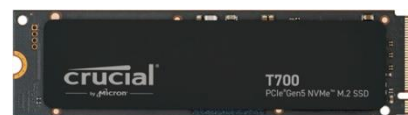

最新の AMD Ryzen™ Threadripper™ 7000 シリーズを標準搭載した
サイコム最高峰のワークステーションモデル
「Lepton WS4000TRX50A」を11月30日(木)より販売開始

確かな品質でハイパフォーマンス PC の製造を行うパソコンメーカーの株式会社サイコム(本社:埼玉県八潮市/代表取締役:河野 孝史)は、科学技術計算、構造解析、3D レンダリング、シミュレーション、AI ディープラーニングなど様々な高度計算を必要とする環境において、圧倒的な高速化を実現するプロフェッショナル向けのワークステーション「Lepton シリーズ」に、AMD Ryzen™ Threadripper™ 7000 シリーズ プロセッサを標準搭載した「Lepton WS4000TRX50A」を追加し本日 11 月 30 日(木)より販売開始します。

AMD
THREADRIPPER

Lepton WS4000TRX50A

マザーボードには
ASUS 社製
「Pro WS TRX50-SAGE
WIFI/SI/6E」を標準装備

グラフィックスには ASUS 社製「DUAL-
RTX4060-O8G」を標準装備

「Crucial T700 CT1000T700SSD (1TB)」を標準装備

ハイエンドデスクトップ向けの AMD Ryzen™ Threadripper™ 7000 シリーズ プロセッサは、ファイルのエクスポート処理の高速化を望んでいるコンテンツクリエイター、プロジェクトの処理時間の短縮を望んでいるパワーユーザー、プロジェクトのコンパイル時間の短縮を望んでいる開発者にとって最適なパフォーマンスを実現します。

この最新最強のパフォーマンスを誇る AMD Ryzen™ Threadripper™ 7000 シリーズ プロセッサを標準搭載する Lepton WS4000TRX50A は、マザーボードに ASUS 社製「Pro WS TRX50-SAGE WIFI/SI/6E」、グラフィックスに ASUS 社製「DUAL-RTX4060-8G」、内蔵ドライブには驚異的なスピードと優れたデータ保護を実現する次世代 PCIe Gen 5.0 対応 SSD「Crucial T700 CT1000T700SSD (1TB)」を標準装備しており、ゲーム、ビデオ編集、3D レンダリングなど負荷の高いアプリケーションに最適です。

CPU クーラーには Fractal Design 社製の 360mm 長ラジエーター水冷ユニット「Celsius S36」を装備し、水冷ならではの静かな動作音と強力な冷却パフォーマンスを両立しています。

ケースには冷却効果を最大限に発揮するよう構築された Fractal Design 社製の「Torrent」を採用し、ボトムに 140mm 吸気ファンを 3 基ずつ、リアに 140mm 排気ファンを 1 基搭載することで最大のエアフローを実現し、スタイリッシュな外観とハイスペックな性能を併せ持つ一台に仕上げています。